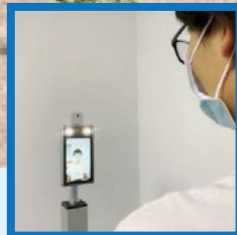

¥260,000 (税別)

注文前にお試しできます!!
※デモ機をご用意させていただきます。(ご予約が必要です。)

- 選べる**3サイズ**。子供用 (本体60センチ) でも、**角度を変えられる**ので大人用としても使用OK!
- **0.3秒程度**で体温が出る (誤差0.5℃程度) ● 使用することによって**感染リスクを事前に軽減**できます。
- マスクの装着に反応するのでマスクをしていない場合は「**マスクをしてください**」という音声流れます。
- **最大20万人**の記録確認が可能。 ● 共用施設では利用者の検温をすることで**安心してご利用**できます。
- オフィスでは従業員や来訪者の検温をすることによって**安心して就業**できます。
- 保育園、幼稚園、小学校、中学校、高校、大学などの教育機関で使用することによって感染予防対策ができ、**保護者は安心してお子様を登園、登校させることができます。**
- 使用することによって**社会的責任を果たせます!**