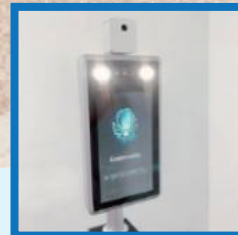

■スマホ連動アラーム

■スタンドアロン型

サーバー不要でカメラ端末1台から運用可能

〔小:スタンド型〕

¥240,000 (税別)

〔中:子供用〕

¥250,000 (税別)

〔大:大人用〕

¥260,000 (税別)

注文前にお試しできます!!
※デモ機をご用意させていただきます。(ご予約が必要です。)

- 選べる**3サイズ**。子供用 (本体60センチ) でも、**角度を変えられる**ので大人用としても使用OK!
- **0.3秒程度**で体温が出る (誤差0.5℃程度) ● 使用することによって**感染リスクを事前に軽減**できます。
- マスクの装着に反応するのでマスクをしていない場合は「**マスクをしてください**」という音声流れます。
- **最大20万人**の記録確認が可能。 ● 共用施設では利用者の検温をすることで**安心してご利用**できます。
- オフィスでは従業員や来訪者の検温をすることによって**安心して就業**できます。
- 保育園、幼稚園、小学校、中学校、高校、大学などの教育機関で使用することによって感染予防対策ができ、**保護者は安心してお子様を登園、登校させることができます。**
- 使用することによって**社会的責任を果たせます!**