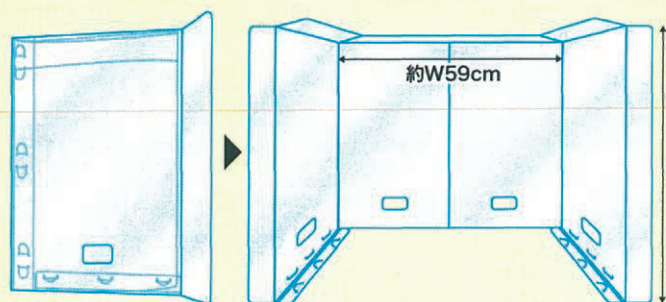

折りたたみ式! デスクPPパーテーション

ウイルス飛沫感染予防に!

国内
生産品!

食事の際や調理実習中、実験の授業の時など
パーテーションがない空間でも安心です!

3つの
ポイント

1-簡単な組立タイプ!

折りたたみであるものを
広げれば簡単に設置できます。

マチ部分を組み立てると
ゴムが通せるので机に固定可能です。

2-簡単収納!

折りたたんで机の脇に
吊り下げられるので、
コンパクトに収納でき
ます。

3-持ち運び楽々!

軽量なので簡単に設置が
できて、取っ手が付いてい
るので持ち運びしやすいです。

ご注意

製品にはキズ防止のため、片面にラインが入っております。製品の不備ではありませんので、ご安心ください。

- 商品サイズ/展開時:約H46×W59cm
収納時:約H46×W34cm
- 素材:PP SLシート0.5mm
- 送料について:北海道・九州・沖縄地方の運賃は別途費用が発生致します。

ダンボールに切り込みが入っているので
カッターなしで組み立てられます!

パーティションの高さを用途に合わせて
調節することができます!

本体部分：
約H50×W60cm

約W52cm

窓枠サイズ
約H37cm

2-視界良好!

高透明PPシート(ポリプロ
ピレン樹脂)を使用している
ため、視界がクリアです。

3-持ち運び楽々!

●商品サイズ/本体:約H50×W60cm PPシート:約H45×W60cm ●素材:ダンボール、高透明PPシート

●送料について:北海道・九州・沖縄地方の運賃は別途費用が発生致します。

※製品仕様、梱包仕様は適宜予告なく変更する可能性があります。予めご了承ください。

ご使用の際には、必ず製品の
使用説明書をお読みください。