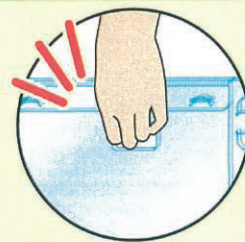

折りたたみ式! デスクPPパーテーション

ウイルス飛沫感染予防に!

国内
生産品!

食事の際や調理実習中、実験の授業の時など
パーテーションがない空間でも安心です!

3つの
ポイント

1-簡単な組立タイプ!

折りたたみであるものを
広げれば簡単に設置できます。

マチ部分を組み立てると
ゴムが通せるので机に固定可能です。

2-簡単収納!

折りたたんで机の脇に
吊り下げられるので、
コンパクトに収納でき
ます。

3-持ち運び楽々!

軽量なので簡単に設置が
できて、取っ手が付いてい
るので持ち運びしやすいです。

ご注意

製品にはキズ防止のため、片面にラインが入っております。製品の不備ではありませんので、ご安心ください。

- 商品サイズ/展開時:約H46×W59cm
収納時:約H46×W34cm
- 素材:PP SLシート0.5mm
- 送料について:北海道・九州・沖縄地方の運賃は別途費用が発生致します。

※製品仕様、梱包仕様は適宜予告なく変更する可能性があります。予めご了承ください。

ご使用の際には、必ず製品の
使用説明書をお読みください。

ダンボール デスクパーティション

ウイルス飛沫感染予防に!

国内
生産品!

高透明シートが挟んであるため対面接客や打ち合わせ、
食事の際にも視覚的負担が少ないです!

4つの
ポイント

1-簡単な組立タイプ!