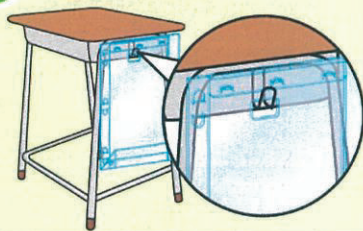

折りたたみ式! デスクPPパーテーション

ウイルス飛沫感染予防に!

国内
生産品!

食事の際や調理実習中、実験の授業の時など
パーテーションがない空間でも安心です!

3つの
ポイント

1-簡単な組立タイプ!

折りたたみであるものを
広げれば簡単に設置できます。

マチ部分を組み立てると
ゴムが通せるので机に固定可能です。

2-簡単収納!

折りたたんで机の脇に
吊り下げられるので、
コンパクトに収納でき
ます。

3-持ち運び楽々!

軽量なので簡単に設置が
できて、取っ手が付いてい
るので持ち運びしやすいです。

ご注意

製品にはキズ防止のため、片面にラインが入っております。製品の不備ではありませんので、ご安心ください。

- 商品サイズ/展開時:約H46×W59cm
収納時:約H46×W34cm
- 素材:PP SLシート0.5mm
- 送料について:北海道・九州・沖縄地方の運賃は別途費用が発生致します。

ダンボールに切り込みが入っているので
カッターなしで組み立てられます!

パーティションの高さを用途に合わせて
調節することができます!

本体部分：
約H50×W60cm

約W52cm

窓枠サイズ
約H37cm

2-視界良好!

高透明PPシート(ポリプロ
ピレン樹脂)を使用している
ため、視界がクリアです。

3-持ち運び楽々!

軽量なので簡単に設置が
できて持ち運びしやすい
です。

4-簡単収納!

約H50×W60cmのダンボールプレ
ートになっているので、コンパクトに
収納できます。

梱包
内容

1カートン:20セット入り

※ダンボール2枚の間にPPシートが1枚挟まって
1セットになっております。取り出す際はPPシートに
傷がつく恐れがありますので、必ず1セットずつ取り
出してください。

※カートン単位での注文となります。

※組立方法が記載された仕様書入り。