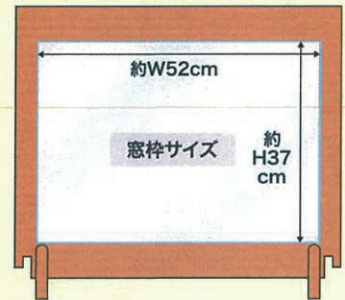

2-簡単収納!

折りたたんで机の脇に
吊り下げられるので、
コンパクトに収納でき
ます。

3-持ち運び楽々!

軽量なので簡単に設置が
できて、取っ手が付いてい
るので持ち運びしやすいです。

ご注意

製品にはキズ防止のため、片面にラインが入っております。製品の不備ではありませんので、ご安心ください。

- 商品サイズ/展開時:約H46×W59cm
収納時:約H46×W34cm
- 素材:PP SLシート0.5mm
- 送料について:北海道・九州・沖縄地方の運賃は別途費用が発生致します。

ダンボールに切り込みが入っているので
カッターなしで組み立てられます!

パーティションの高さを用途に合わせて
調節することができます!

本体部分：
約H50×W60cm

約W52cm

窓枠サイズ
約H37cm

2-視界良好!

高透明PPシート(ポリプロ
ピレン樹脂)を使用している
ため、視界がクリアです。

3-持ち運び楽々!

軽量なので簡単に設置が
できて持ち運びしやすい
です。

4-簡単収納!

約H50×W60cmのダンボールプレ
ートになっているので、コンパクトに
収納できます。

梱包
内容

1カートン:20セット入り

※ダンボール2枚の間にPPシートが1枚挟まって
1セットになっております。取り出す際はPPシートに
傷がつく恐れがありますので、必ず1セットずつ取り
出してください。

※カートン単位での注文となります。

※組立方法が記載された仕様書入り。

●商品サイズ/本体:約H50×W60cm PPシート:約H45×W60cm ●素材:ダンボール、高透明PPシート

●送料について:北海道・九州・沖縄地方の運賃は別途費用が発生致します。

※製品仕様、梱包仕様は適宜予告なく変更する可能性があります。予めご了承ください。

ご使用の際には、必ず製品の
使用説明書をお読みください。