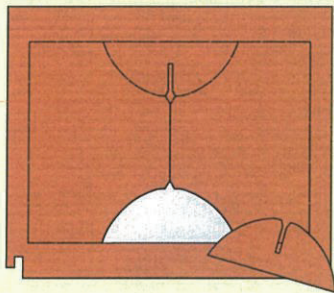

2-簡単収納!

折りたたんで机の脇に
吊り下げられるので、
コンパクトに収納でき
ます。

3-持ち運び楽々!

軽量なので簡単に設置が
できて、取っ手が付いてい
るので持ち運びしやすいです。

ご注意

製品にはキズ防止のため、片面にラインが入っております。製品の不備ではありませんので、ご安心ください。

- 商品サイズ/展開時:約H46×W59cm
収納時:約H46×W34cm
- 素材:PP SLシート0.5mm
- 送料について:北海道・九州・沖縄地方の運賃は別途費用が発生致します。

※製品仕様、梱包仕様は適宜予告なく変更する可能性があります。予めご了承ください。

ご使用の際には、必ず製品の
使用説明書をお読みください。

ダンボール デスクパーティション

ウイルス飛沫感染予防に!

国内
生産品!

高透明シートが挟んであるため対面接客や打ち合わせ、
食事の際にも視覚的負担が少ないです!

4つの
ポイント

1-簡単な組立タイプ!

ダンボールに切り込みが入っているので
カッターなしで組み立てられます!

パーティションの高さを用途に合わせて
調節することができます!

本体部分：
約H50×W60cm

約W52cm

窓枠サイズ
約H37cm

2-視界良好!

高透明PPシート(ポリプロ
ピレン樹脂)を使用している
ため、視界がクリアです。

3-持ち運び楽々!