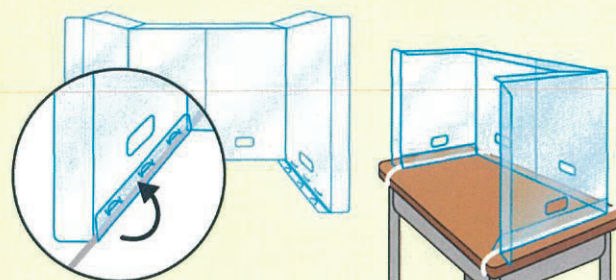

折りたたみ式! デスクPPパーテーション

ウイルス飛沫感染予防に!

国内
生産品!

食事の際や調理実習中、実験の授業の時など
パーテーションがない空間でも安心です!

3つの
ポイント

1-簡単な組立タイプ!

折りたたみであるものを
広げれば簡単に設置できます。

マチ部分を組み立てると
ゴムが通せるので机に固定可能です。

2-簡単収納!

折りたたんで机の脇に
吊り下げられるので、
コンパクトに収納でき
ます。

3-持ち運び楽々!

軽量なので簡単に設置が
できて、取っ手が付いてい
るので持ち運びしやすいです。

ご注意

製品にはキズ防止のため、片面にラインが入っております。製品の不備ではありませんので、ご安心ください。

- 商品サイズ/展開時:約H46×W59cm
収納時:約H46×W34cm
- 素材:PP SLシート0.5mm
- 送料について:北海道・九州・沖縄地方の運賃は別途費用が発生致します。

ダンボールに切り込みが入っているので
カッターなしで組み立てられます!

パーティションの高さを用途に合わせて
調節することができます!

本体部分：
約H50×W60cm

約W52cm

窓枠サイズ
約H37cm

2-視界良好!

高透明PPシート(ポリプロ
ピレン樹脂)を使用している
ため、視界がクリアです。

3-持ち運び楽々!

軽量なので簡単に設置が
できて持ち運びしやすい
です。

4-簡単収納!

約H50×W60cmのダンボールプレ
ートになっているので、コンパクトに
収納できます。

梱包
内容

1カートン:20セット入り

※ダンボール2枚の間にPPシートが1枚挟まって
1セットになっております。取り出す際はPPシートに
傷がつく恐れがありますので、必ず1セットずつ取り
出してください。

※カートン単位での注文となります。

※組立方法が記載された仕様書入り。